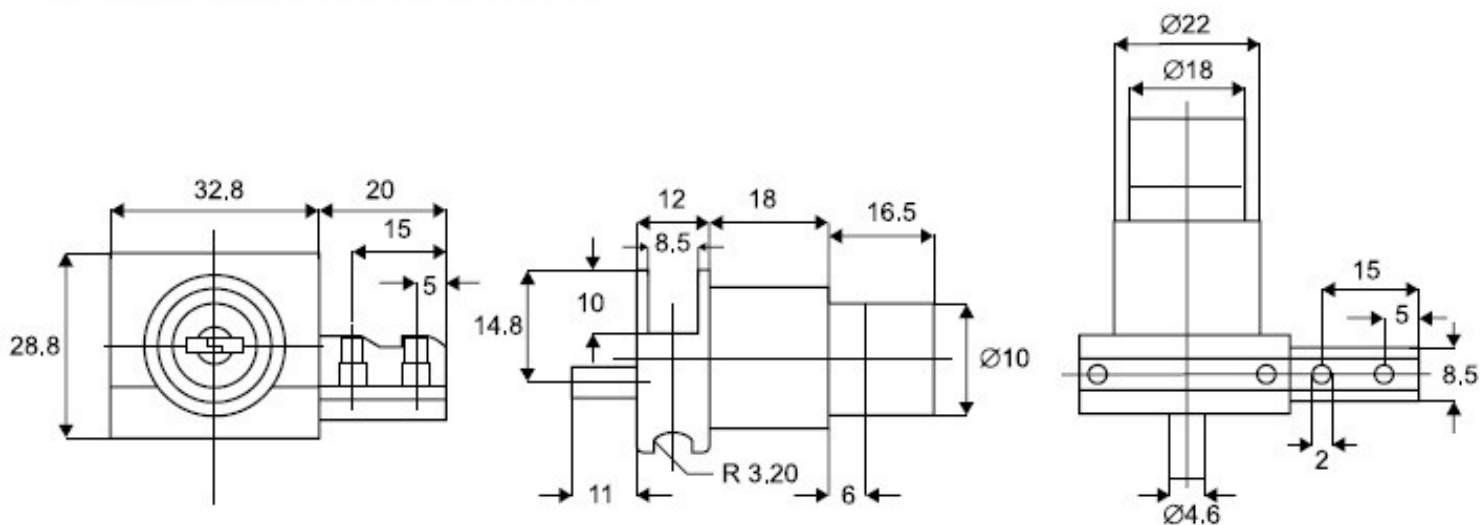

## Item number:

14.09.464-0

Units	Box	Carton	HS Code	Barcode
Pcs.	20	160	8301300000	
				5704866048507